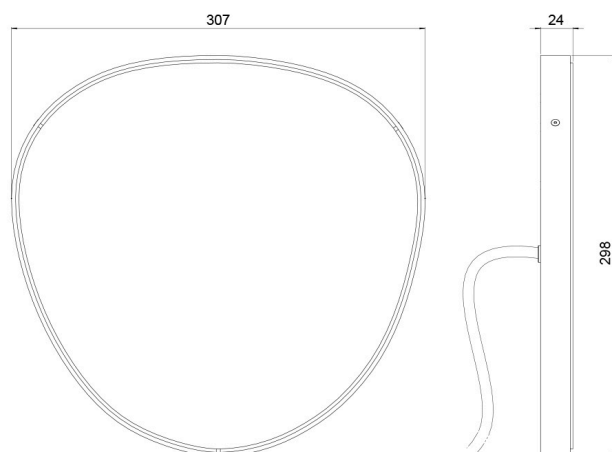

FABSCARTE

WALL LAMP ALBERO

lampada da parete
wall lamp

Codice prodotto/Product code

FAB.0044

Descrizione/Description

Lampada da parete realizzata in ottone naturale con rivestimento in carta decorata. Cablaggio con interruttore rompifilo on/off, spina a due poli.
Wall lamp made of natural brass with decorated paper covering. Wiring with on/off switch, two-pole plug.

Installazione/Installation

A parete/Wall

Dimensioni/Size (mm)

L 307 mm H 298 mm W 24 mm

Finitura/Finish

Ottone/Brass

Potenza effettiva strip/Effective power strip (W)

13 W

Flusso luminoso effettivo /Effective luminous flux (lm)

1050 lm

Temperatura colore/Color temperature (K)

3000 K

Materiale/Material

Ottone naturale/Natural brass

Sorgente luminosa/Light source

Strip LED

Tensione/Supply voltage (V)

24 V

Classe di isolamento/Protection class

1

IP

20

FABSCARTE

Via Foppa, 50/A 20144 - Milano

T. +39 02 42 29 03 88 Email info@fabscarte.it Website www.fabscarte.it