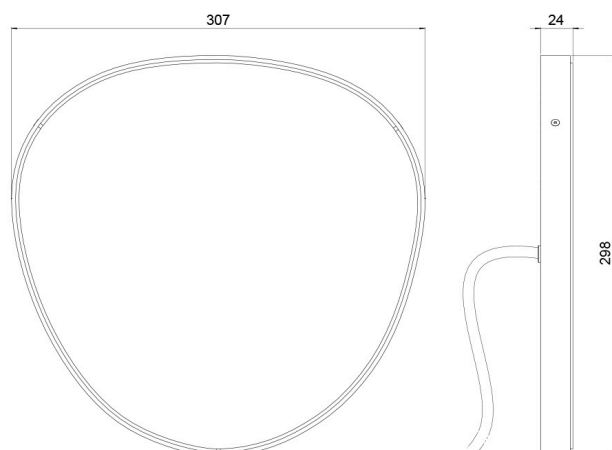

FABSCARTE

WALL LAMP NINFEE

lampada da parete
wall lamp

Codice prodotto/Product code

FAB.0044

Descrizione/Description

Lampada da parete realizzata in ottone naturale con rivestimento in carta decorata. Cablaggio con interruttore rompifilo on/off, spina a due poli.
Wall lamp made of natural brass with decorated paper covering. Wiring with on/off switch, two-pole plug.

Installazione/Installation

A parete/Wall

Dimensioni/Size (mm)

L 307 mm H 298 mm W 24 mm

Finitura/Finish

Ottone/Brass

Potenza effettiva strip/Effective power strip (W)

13 W

Flusso luminoso effettivo /Effective luminous flux (lm)

1050 lm

Temperatura colore/Color temperature (K)

3000 K

Materiale/Material

Ottone naturale/Natural brass

Sorgente luminosa/Light source

Strip LED

Tensione/Supply voltage (V)

24 V

Classe di isolamento/Protection class

1

IP

20

FABSCARTE

Via Foppa, 50/A 20144 - Milano

T. +39 02 42 29 03 88 Email info@fabscarte.it Website www.fabscarte.it