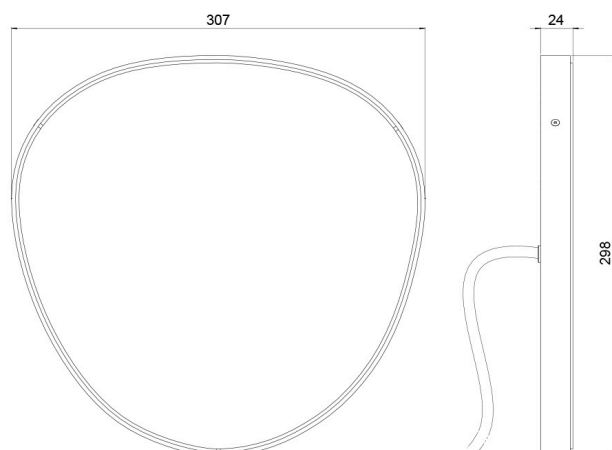

FABSCARTE

WALL LAMP TENDER FLORA

lampada da parete
wall lamp

Codice prodotto/Product code

FAB.0044

Descrizione/Description

Lampada da parete realizzata in ottone naturale con rivestimento in carta decorata. Cablaggio con interruttore rompifilo on/off, spina a due poli.
Wall lamp made of natural brass with decorated paper covering. Wiring with on/off switch, two-pole plug.

Installazione/Installation

A parete/Wall

Dimensioni/Size (mm)

L 307 mm H 298 mm W 24 mm

Finitura/Finish

Ottone/Brass

Potenza effettiva strip/Effective power strip (W)

13 W

Flusso luminoso effettivo /Effective luminous flux (lm)

1050 lm

Temperatura colore/Color temperature (K)

3000 K

Materiale/Material

Ottone naturale/Natural brass

Sorgente luminosa/Light source

Strip LED

Tensione/Supply voltage (V)

24 V

Classe di isolamento/Protection class

1

IP

20

FABSCARTE

Via Foppa, 50/A 20144 - Milano

T. +39 02 42 29 03 88 Email info@fabscarte.it Website www.fabscarte.it