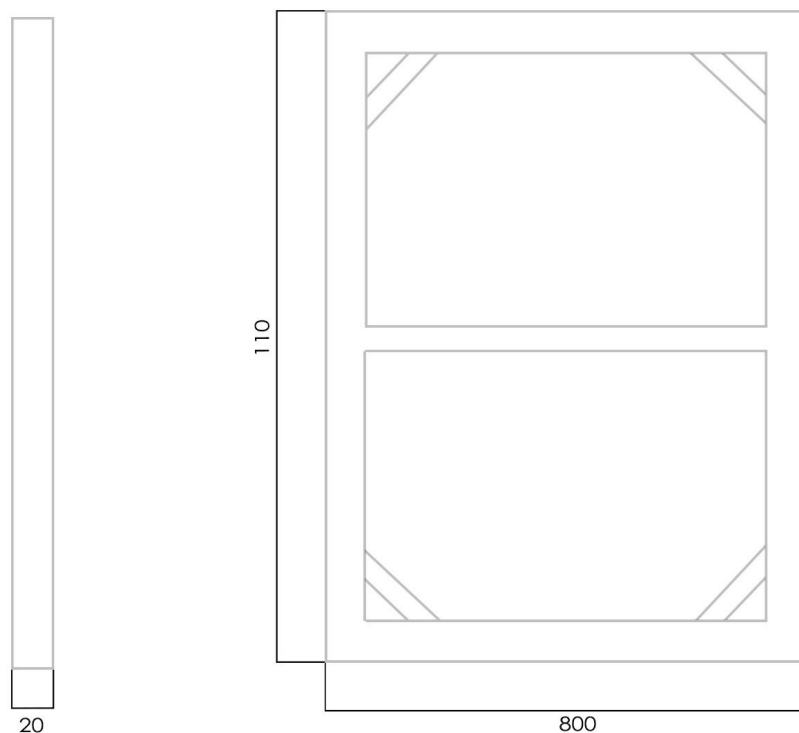

FABSCARTE

TENDER FLORA

Quadro
Square

Codice prodotto/Product code

FWSP06

Descrizione/Description

Quadro da parete realizzato in carta e juta intelaiata su supporto in legno.
Square made of paper and jute framed on a wooden support.

Installazione/Installation

A parete/Wall

Dimensioni/Size (mm)

L 800 mm H 110 mm W 300mm

Finitura/Finish

Legno/Wood

Materiale/Material

Legno e juta/wood and juta