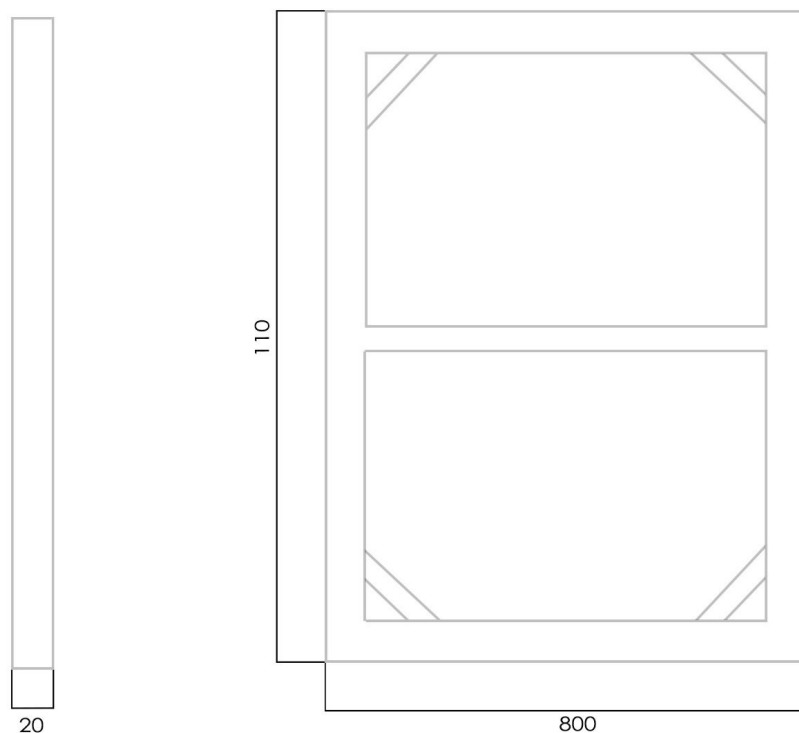

FABSCARTE

NINFEE

Quadro
Square

Codice prodotto/Product code

FWSP05

Descrizione/Description

Quadro da parete realizzato in carta e juta intelaiata su supporto in legno.
Square made of paper and jute framed on a wooden support.

Installazione/Installation

A parete/Wall

Dimensioni/Size (mm)

L 800 mm H 110 mm W 300mm

Finitura/Finish

Legno/Wood

Materiale/Material

Legno e juta/wood and jute

FABSCARTE

Via Foppa, 50/A 20144 - Milano

T. +39 02 42 29 03 88 Email info@fabscarte.it Website www.fabscarte.it